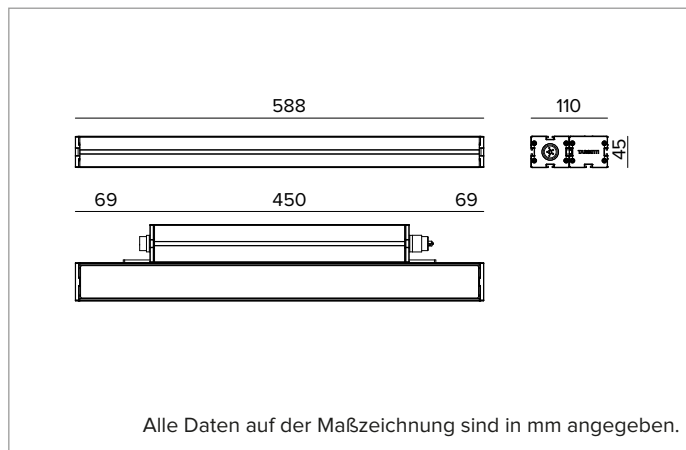

## Linearer ausrichtbarer LED-Einbaustrahler

	4000K	H(m)	D(m)	Emax(lx)
	Ra80		58°	
	Fixture Power	27W	1	1.11
	Source Flux	4476lm	2	2.22
	Fixture Flux	2777lm	3	3.33
	Efficacy	104lm/W	4	4.44
TS2104	Imax=649cd/klm	Imax	2905cd	5
			5,55	116

**Farbe und Oberfläche:** Florentinweiß

**Abmessungen:** L=588mm

**Gewicht:** 3,2Kg

**Version:** STANDARD

**Schutzart:** IP66,IP67,IP68,IP69

**Mechanische Belastbarkeit:** IK07